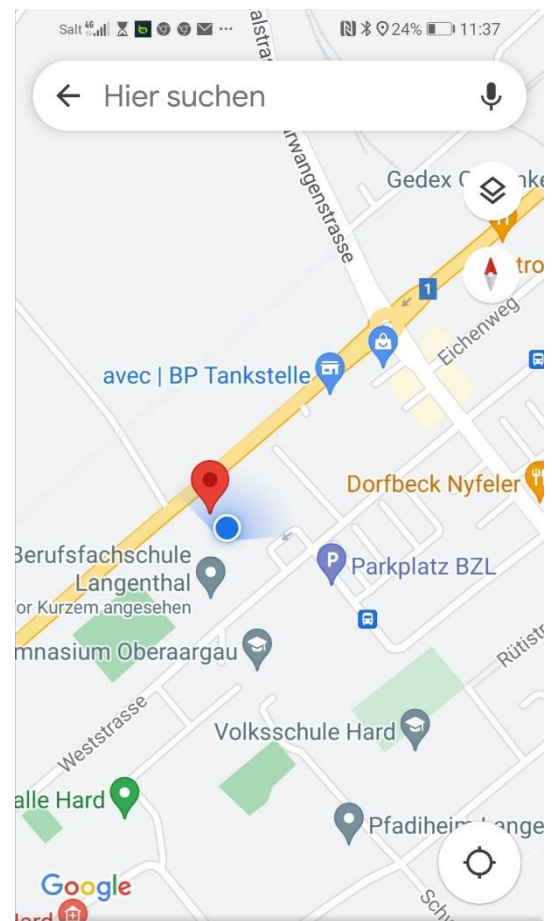

Situationsplan Berufsfachschule

- **Fussweg Bahnhof - Weststrasse 24**
- **Zu Fuss ab Bahnhof ca 10 Min.**

- **Mit Ortsbus Linie 63**
Richtung Industrie Nord. Haltestelle Schulen Hard