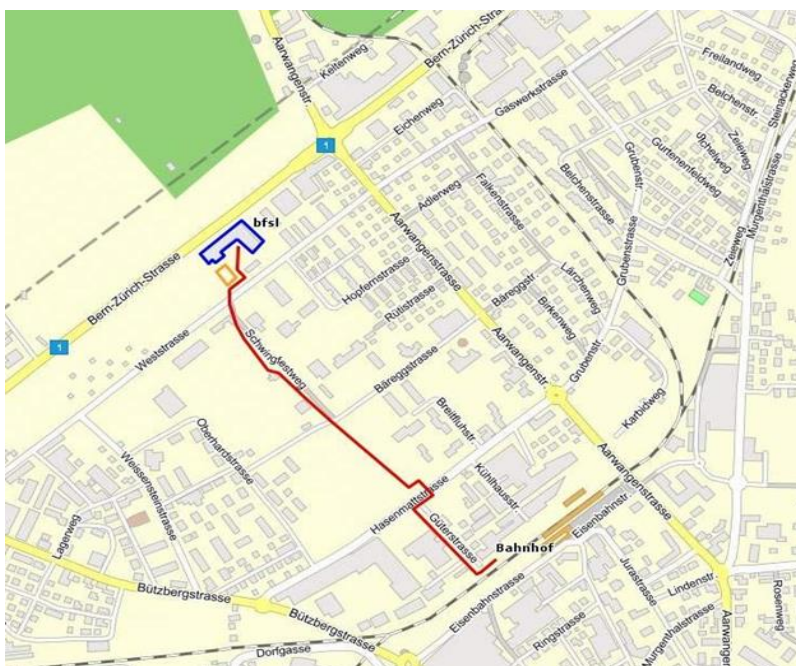

Situationsplan Berufsfachschule

- **Fussweg Bahnhof - Weststrasse 24**
- **Zu Fuss ab Bahnhof ca 10 Min.**

- **Mit Ortsbus Linie 63**
Richtung Industrie Nord. Haltestelle Schulen Hard