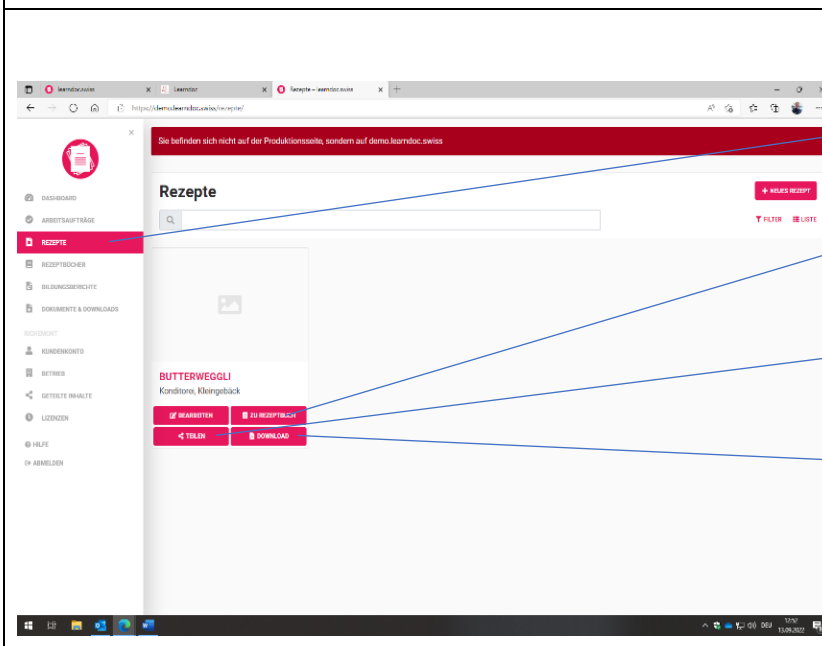

UNTER DOWNLOADS, GEWÜNSCHTE DATEI ANWÄHLEN

HOCHLADEN WÄHLEN

PERSÖNLICHE ANGABEN

EIGENES BILD EINFÜGEN

PERSÖNLICHE DATEN SPEICHERN

HIER DIE UNIQUE ID DES BERUFSBILDNERS EINFÜGEN

AUF ZUWEISEN KLICKEN

DAMIT IST DER ZUGRIFF MIT DEM BERUFSBILDNER GEKOPPELT

ÜBER DIE SCHALTFLÄCHE,, HILFE,, KOMMEN SIE AUF DIE HILFESEITEN MIT ERKLÄRUNGEN UND VIDEOS

ANLEITUNG REZEPTE ERFASSEN

	<p>NAME DER REZEPTE</p> <p>BEREICH WÄHLEN</p> <p>PRODUKTEGRUPPEN WÄHLEN</p> <p>REZEPT ERFASSEN</p>
	<p>HIER WERDEN MENGEN UND VERLUSTE NUR ANGEZEIGT. KEINE EINGABE MÖGLICH</p> <p>HAUPTBILD ÜBER BROWSE EINFÜGEN UND SPEICHERN</p> <p>EINLAGE UND STÜCKZAHL AUF 1 BELASSEN</p> <p>AM ENDE EINLAGEGEWICHT, ODER STÜCKZAHL ERFASSEN</p>
	<p>REZEPT EINGEBEN</p> <p>LINIEN (ZEILEN) HINZUFÜGEN</p> <p>LINIEN (ZEILEN) ENTFERNEN</p> <p>GANZE LINIEN VERSCHIEBEN</p> <p>VERLUSTE KÖNNEN IN DEN WEISSEN FELDERN EINGEGEBEN WERDEN</p> <p>REZEPT SPEICHERN</p>

BLOCK HINZUFÜGEN ANWÄHLEN

HIER KÖNNEN 4 WEITERE BILDER HOCHGELADEN WERDEN AM BESTEN ÜBER NATEL

REZPT SPEICHER

ÜBER SCHALTFLÄCHE REZEPTE

ZU REZPTBUCH HINZUFÜGEN

MIT BERUFSBILDNER TEILEN

ÜBER DOWLOAD ZUM DRUCKEN GELANGEN (pdf)