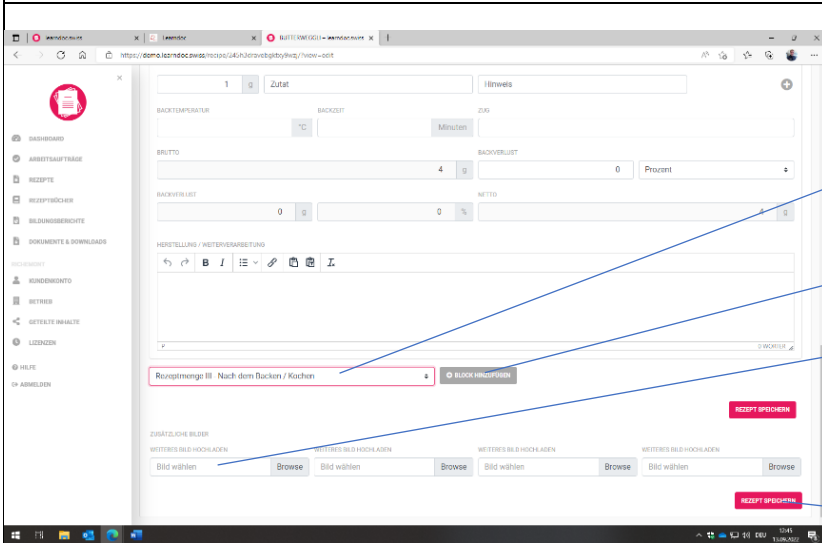

BEI PRODUKTEN WELCHE NOCH FERTIGGESTELLT WERDEN

REZPTMENGE NACH DEM BACKEN ANWÄHLEN

BLOCK HINZUFÜGEN ANWÄHLEN

HIER KÖNNEN 4 WEITERE BILDER HOCHGELADEN WERDEN AM BESTEN ÜBER NATEL

REZPT SPEICHER