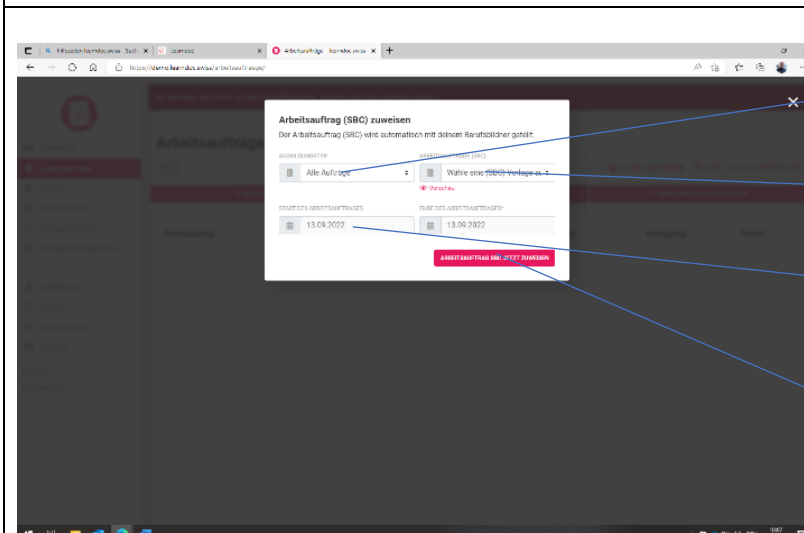

ANLEITUNG LEARNDOC 2020 +

ÜBERSICHT ÜBER DIE TOOLS

ANGABEN ÜBER DIE LERNENDE PERSON

KALENDER, HIER WERDEN DIE ARBEITSAUFTRÄGE ANGEZEIGT

NEUE MELDUNGEN WERDEN ANGEZEIGT

PLATTFORM ZUM AUSWÄHLEN DER ARBEITSAUFTRÄGE

- NEUE AUFGABE
- SBC AUFTRÄGE
- AUSBILDUNGSPLÄNE

EFZ ODER EBA AUSWÄHLEN

VORBEREITETET SBC AUFTRÄGE

START UND ENDE DATUM WÄHLEN

AUFTRAG ZUWEISEN

NEUES REZEPTE ERFASSEN

NAME DES REZEPTE

BEREICH AUSWÄHLEN