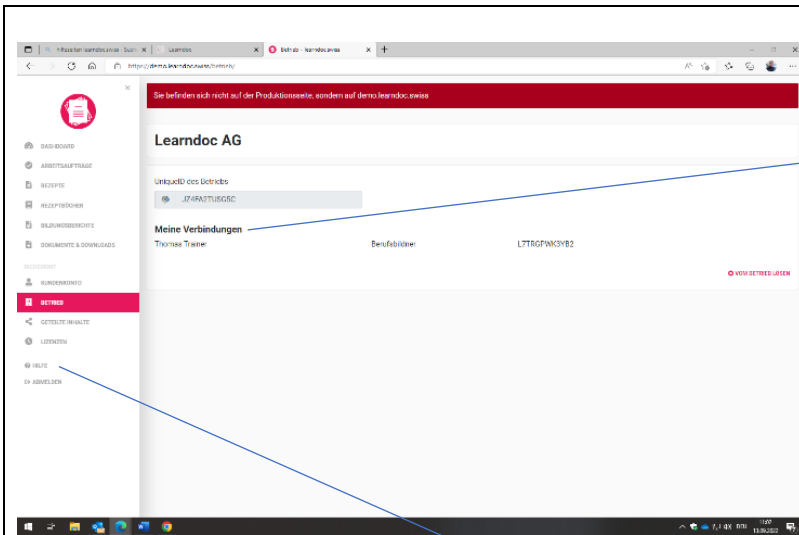

UNTER DOWNLOADS, GEWÜNSCHTE DATEI ANWÄHLEN

HOCHLADEN WÄHLEN

PERSÖNLICHE ANGABEN

EIGENES BILD EINFÜGEN

PERSÖNLICHE DATEN SPEICHERN

HIER DIE UNIQUE ID DES BERUFSBILDNERS EINFÜGEN

AUF ZUWEISEN KLICKEN

DAMIT IST DER ZUGRIFF MIT DEM BERUFSBILDNER GEKOPPELT

ÜBER DIE SCHALTFLÄCHE,, HILFE,, KOMMEN SIE AUF DIE HILFESEITEN MIT ERKLÄRUNGEN UND VIDEOS

ANLEITUNG REZEPTE ERFASSEN

	<p>NAME DER REZEPTE</p> <p>BEREICH WÄHLEN</p> <p>PRODUKTEGRUPPEN WÄHLEN</p> <p>REZEPT ERFASSEN</p>
	<p>HIER WERDEN MENGEN UND VERLUSTE NUR ANGEZEIGT. KEINE EINGABE MÖGLICH</p> <p>HAUPTBILD ÜBER BROWSE EINFÜGEN UND SPEICHERN</p> <p>EINLAGE UND STÜCKZAHL AUF 1 BELASSEN</p> <p>AM ENDE EINLAGEGEWICHT, ODER STÜCKZAHL ERFASSEN</p>
	<p>REZEPT EINGEBEN</p> <p>LINIEN (ZEILEN) HINZUFÜGEN</p> <p>LINIEN (ZEILEN) ENTFERNEN</p> <p>GANZE LINIEN VERSCHIEBEN</p> <p>VERLUSTE KÖNNEN IN DEN WEISSEN FELDERN EINGEGEBEN WERDEN</p> <p>REZEPT SPEICHERN</p>