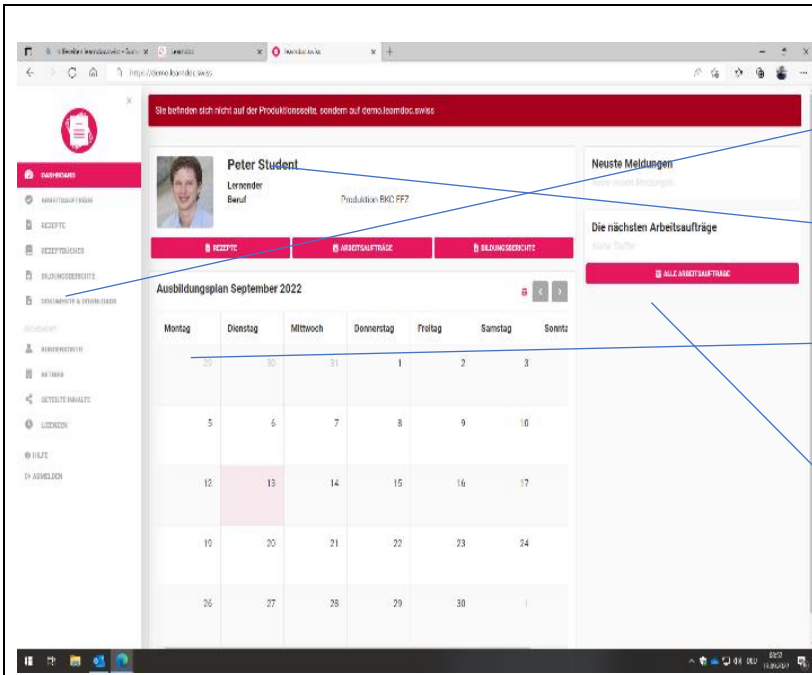

ANLEITUNG LEARNDOC 2020 +

ÜBERSICHT ÜBER DIE TOOLS

ANGABEN ÜBER DIE LERNENDE PERSON

KALENDER, HIER WERDEN DIE ARBEITSAUFTRÄGE ANGEZEIGT

NEUE MELDUNGEN WERDEN ANGEZEIGT

PLATTFORM ZUM AUSWÄHLEN DER ARBEITSAUFTRÄGE

- NEUE AUFGABE
- SBC AUFTRÄGE
- AUSBILDUNGSPLÄNE

EFZ ODER EBA AUSWÄHLEN

VORBEREITETET SBC AUFTRÄGE

START UND ENDE DATUM WÄHLEN

AUFTRAG ZUWEISEN

NEUES REZEPTE ERFASSEN

NAME DES REZEPTE

BEREICH AUSWÄHLEN