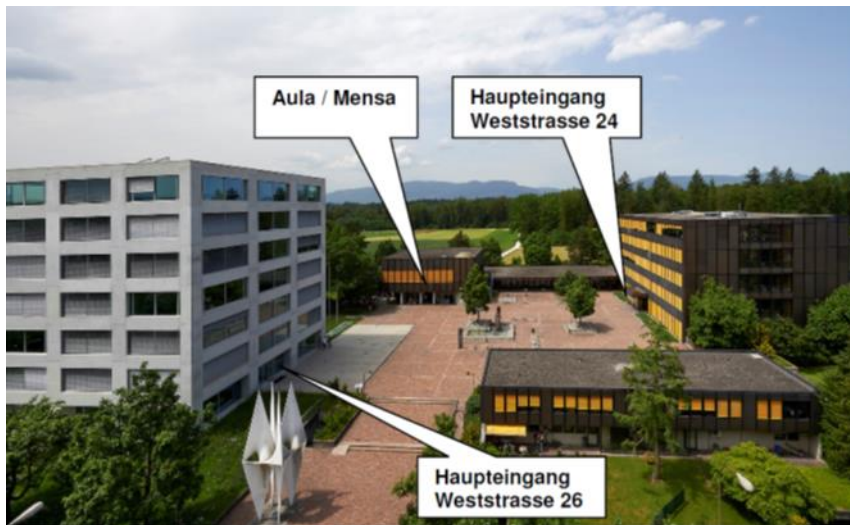

Situationsplan

Fussweg Bahnhof - Weststrasse 24

Zu Fuss ab Bahnhof ca 10 Min.

Mit Ortsbus Linie 63, Richtung Industrie Nord. Haltestelle Schulen Hard