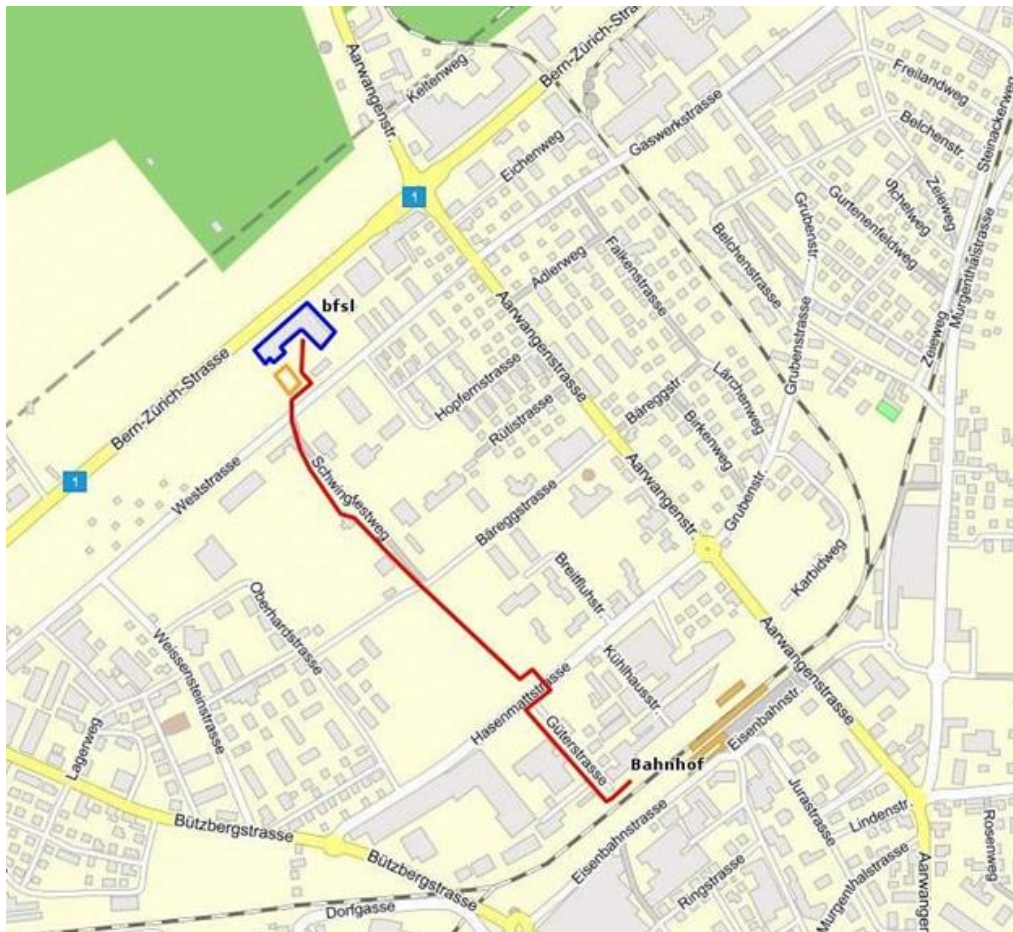

Situationsplan

Fussweg Bahnhof - Weststrasse 24

Zu Fuss ab Bahnhof ca 10 Min.

Mit Ortsbus Linie 63, Richtung Industrie Nord. Haltestelle Schulen Hard